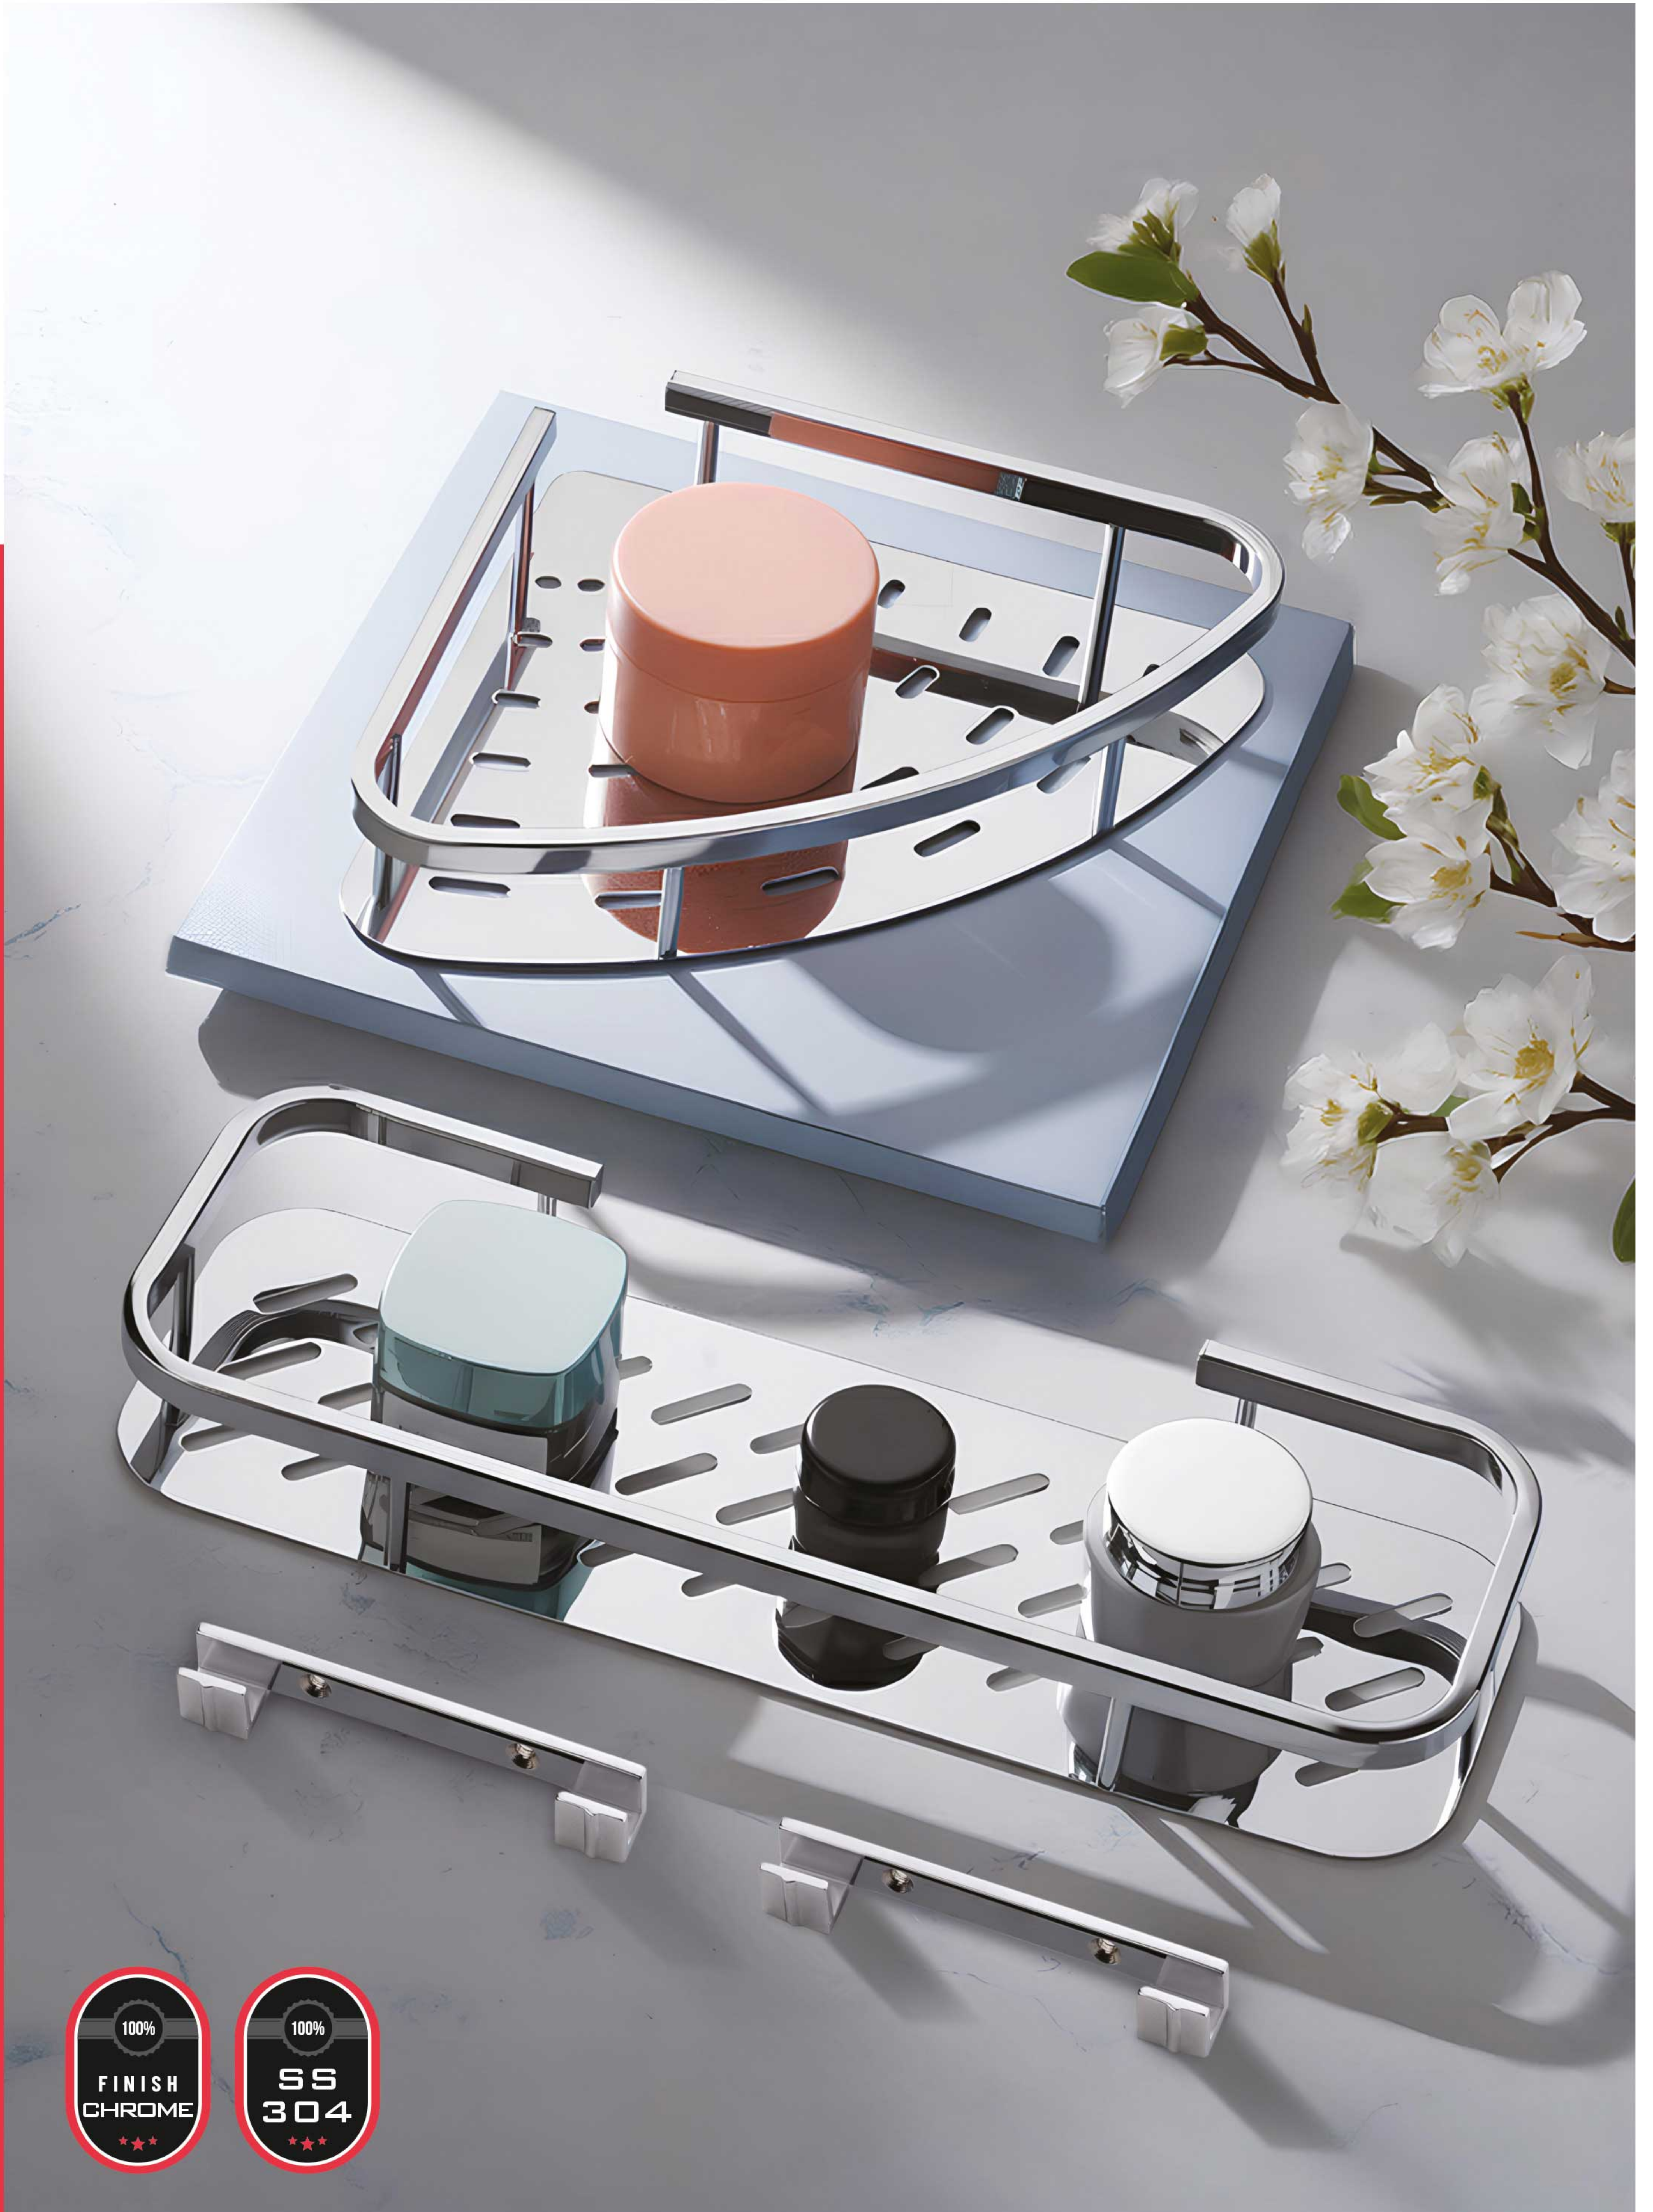

DI 011 • Soap Dish with T. Holder

DI 012 • S. Dish with Liq. S. Dispenser

DI 014 • T. Holder with Liq. S. Dispenser

DI 013 • Paper Holder

DI 001 • Towel Rack 24"

DI 008 • Robe Hook

DI 007 • Napkin Ring

DI 003 • Towel Rod 24"