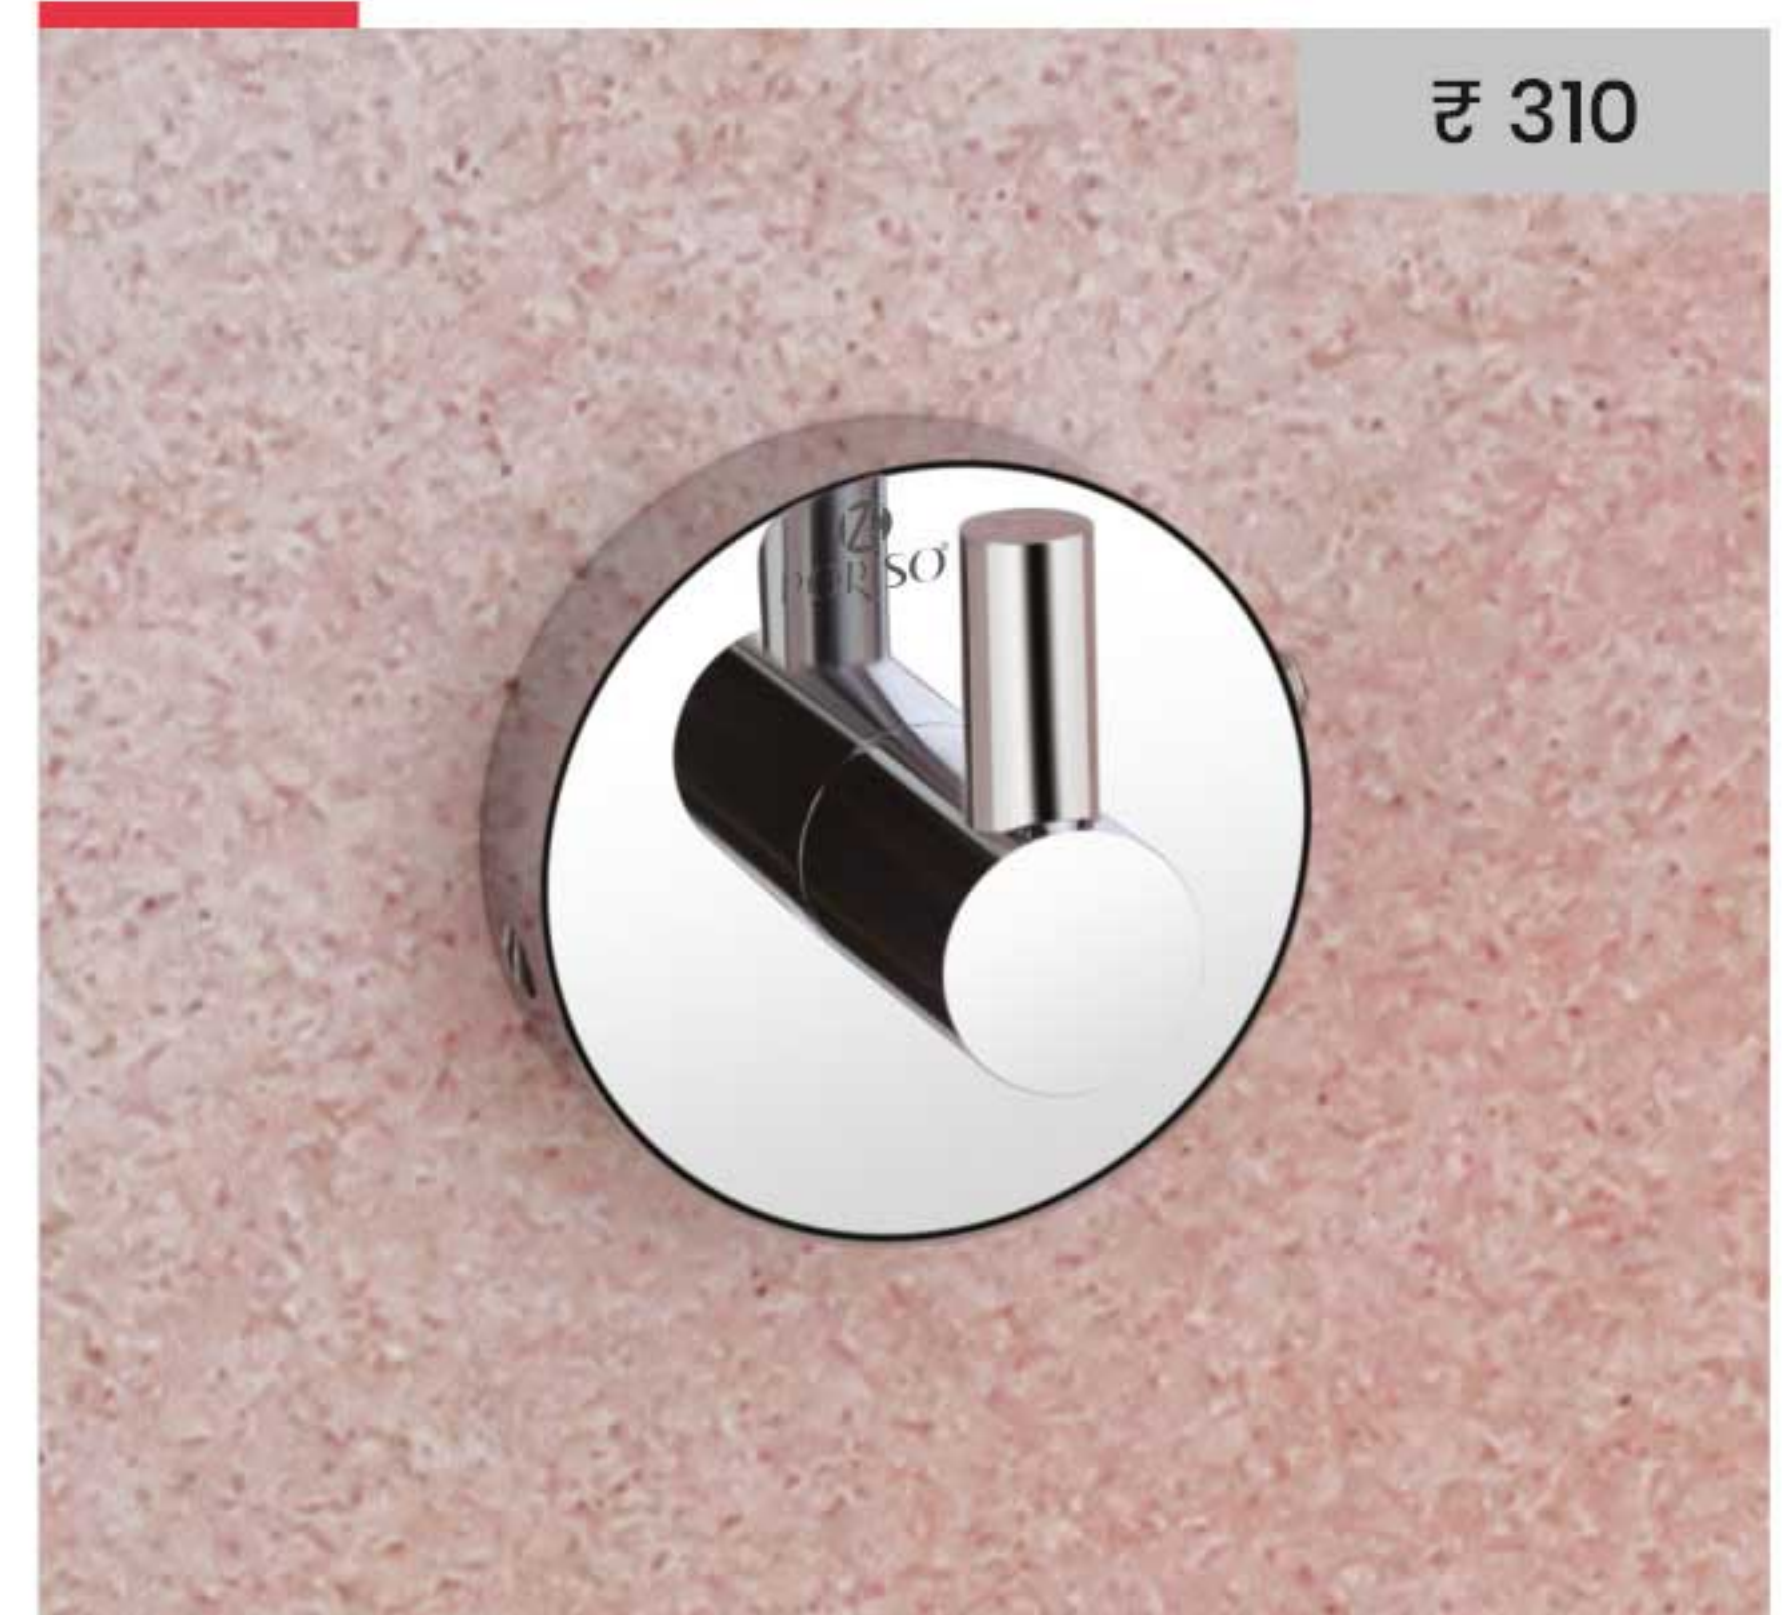

SW 014 • T. Holder with Liq. S. Dispenser

SW 013 • Paper Holder

SW 001 • Towel Rack 24"

₹ 1834

SW 002 • Towel Rack 18"

₹ 1732

SW 008 • Robe Hook

₹ 310