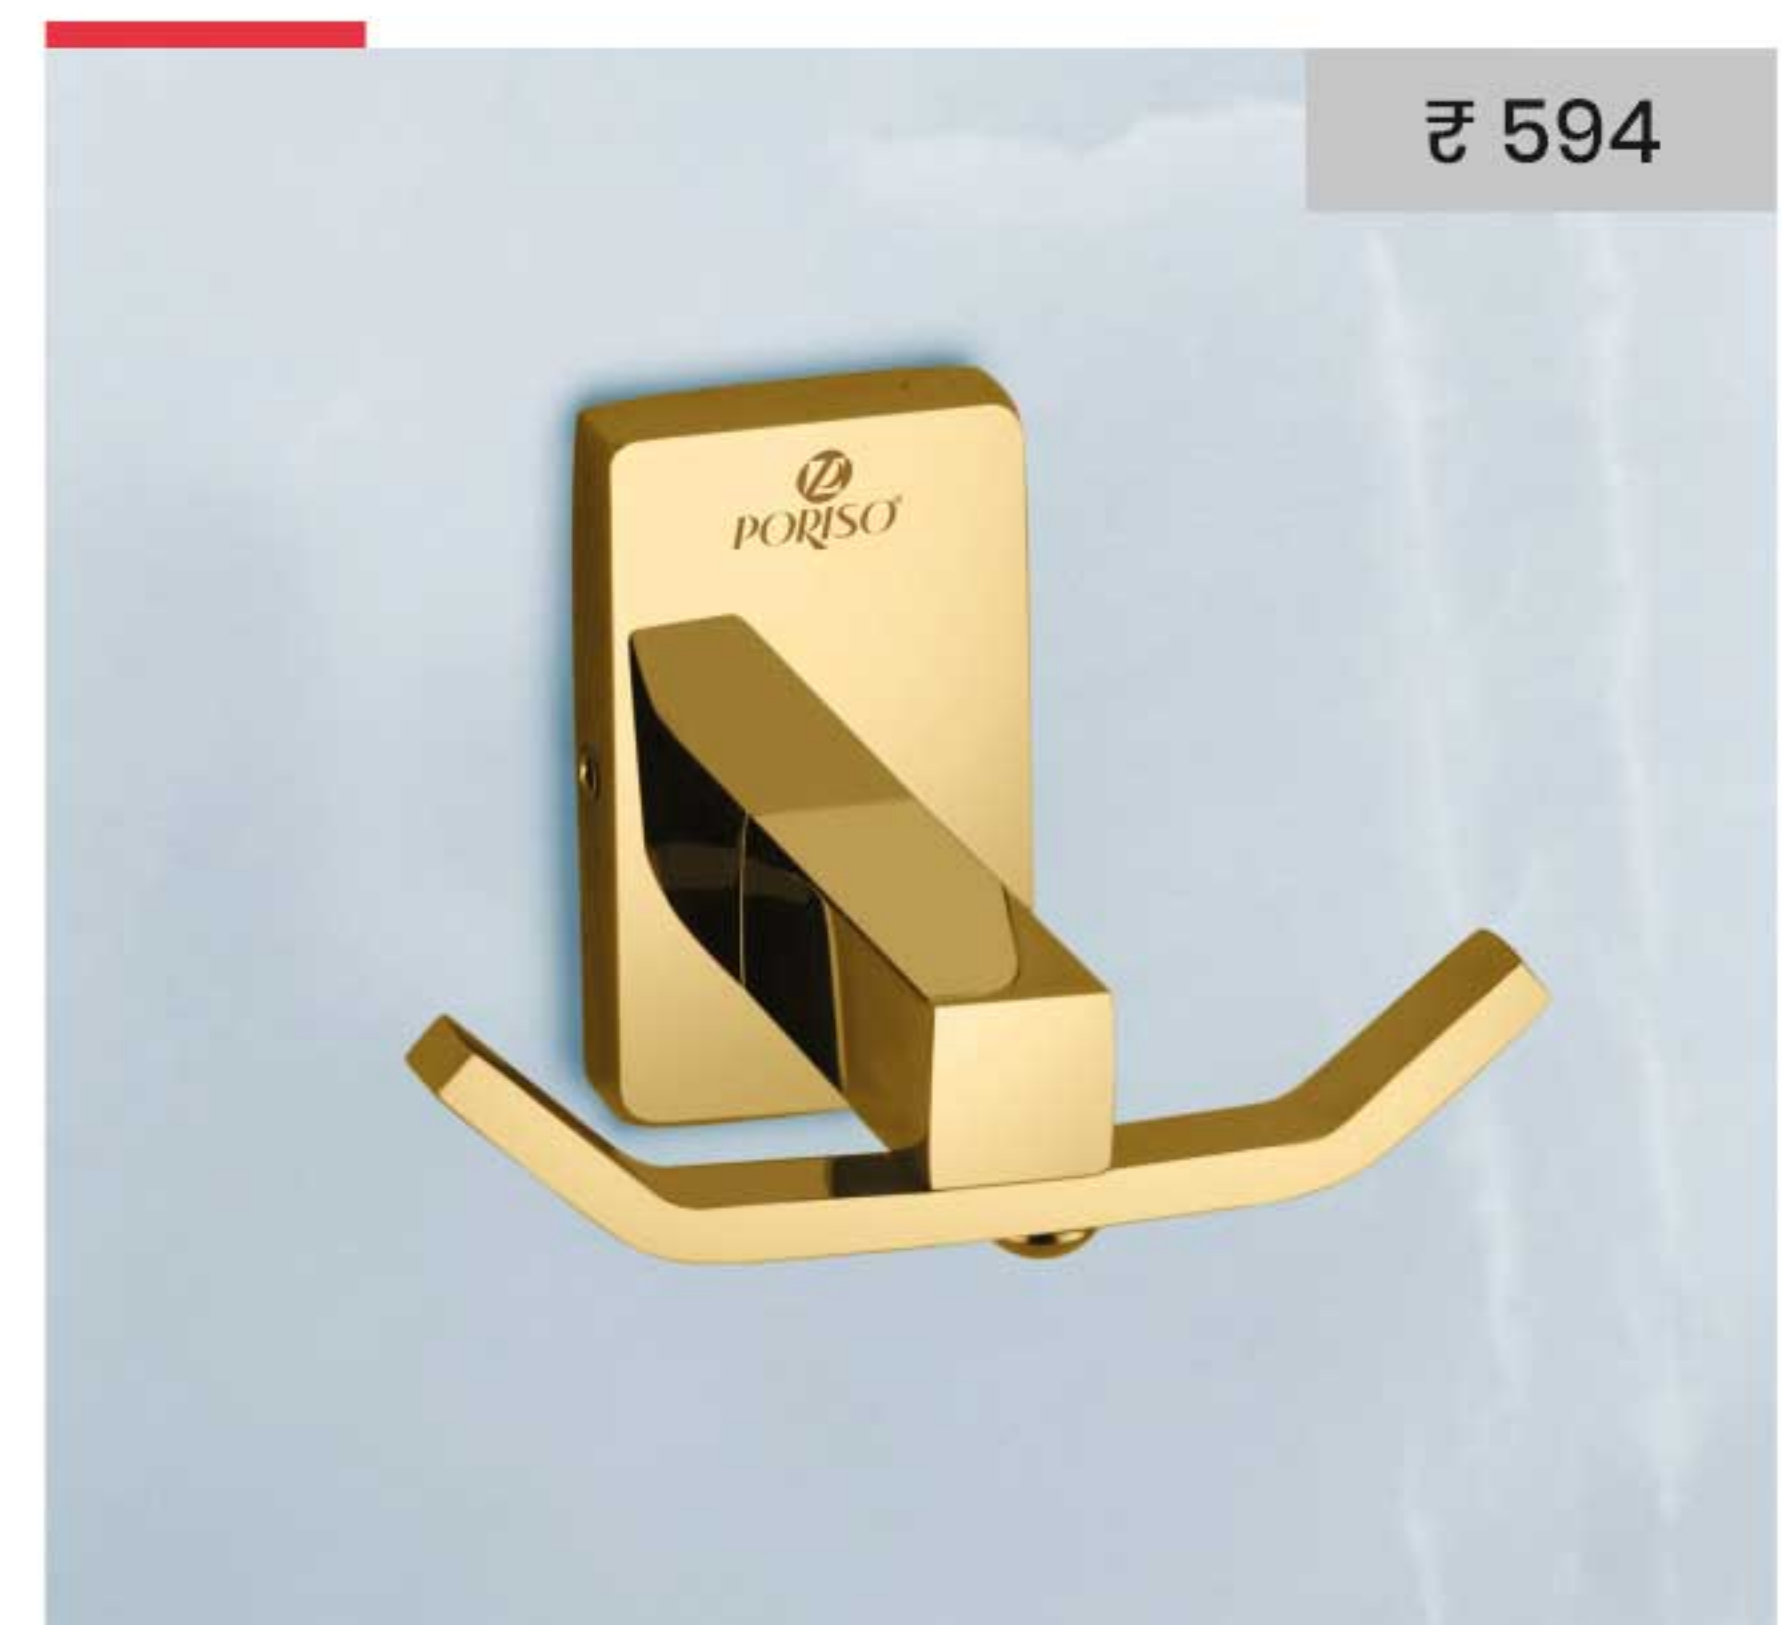

ICG 006 • Tumbler Holder

ICG 009 • Liquid Soap Dispenser

www.poriso.in

ICG 010 • Double Soap Dish

ICG 011 • Soap Dish with T. Holder

ICG 012 • S. Dish with Liq. S. Dispenser

ICG 014 • T. Holder with Liq. S. Dispenser

ICG 013 • Paper Holder

ICG 001 • Towel Rack 24"

ICG 008 • Robe Hook

ICG 007 • Napkin Ring

ICG 003 • Towel Rod 24"

ICB 005 • Soap Dish

ICB 006 • Tumbler Holder

ICB 009 • Liquid Soap Dispenser