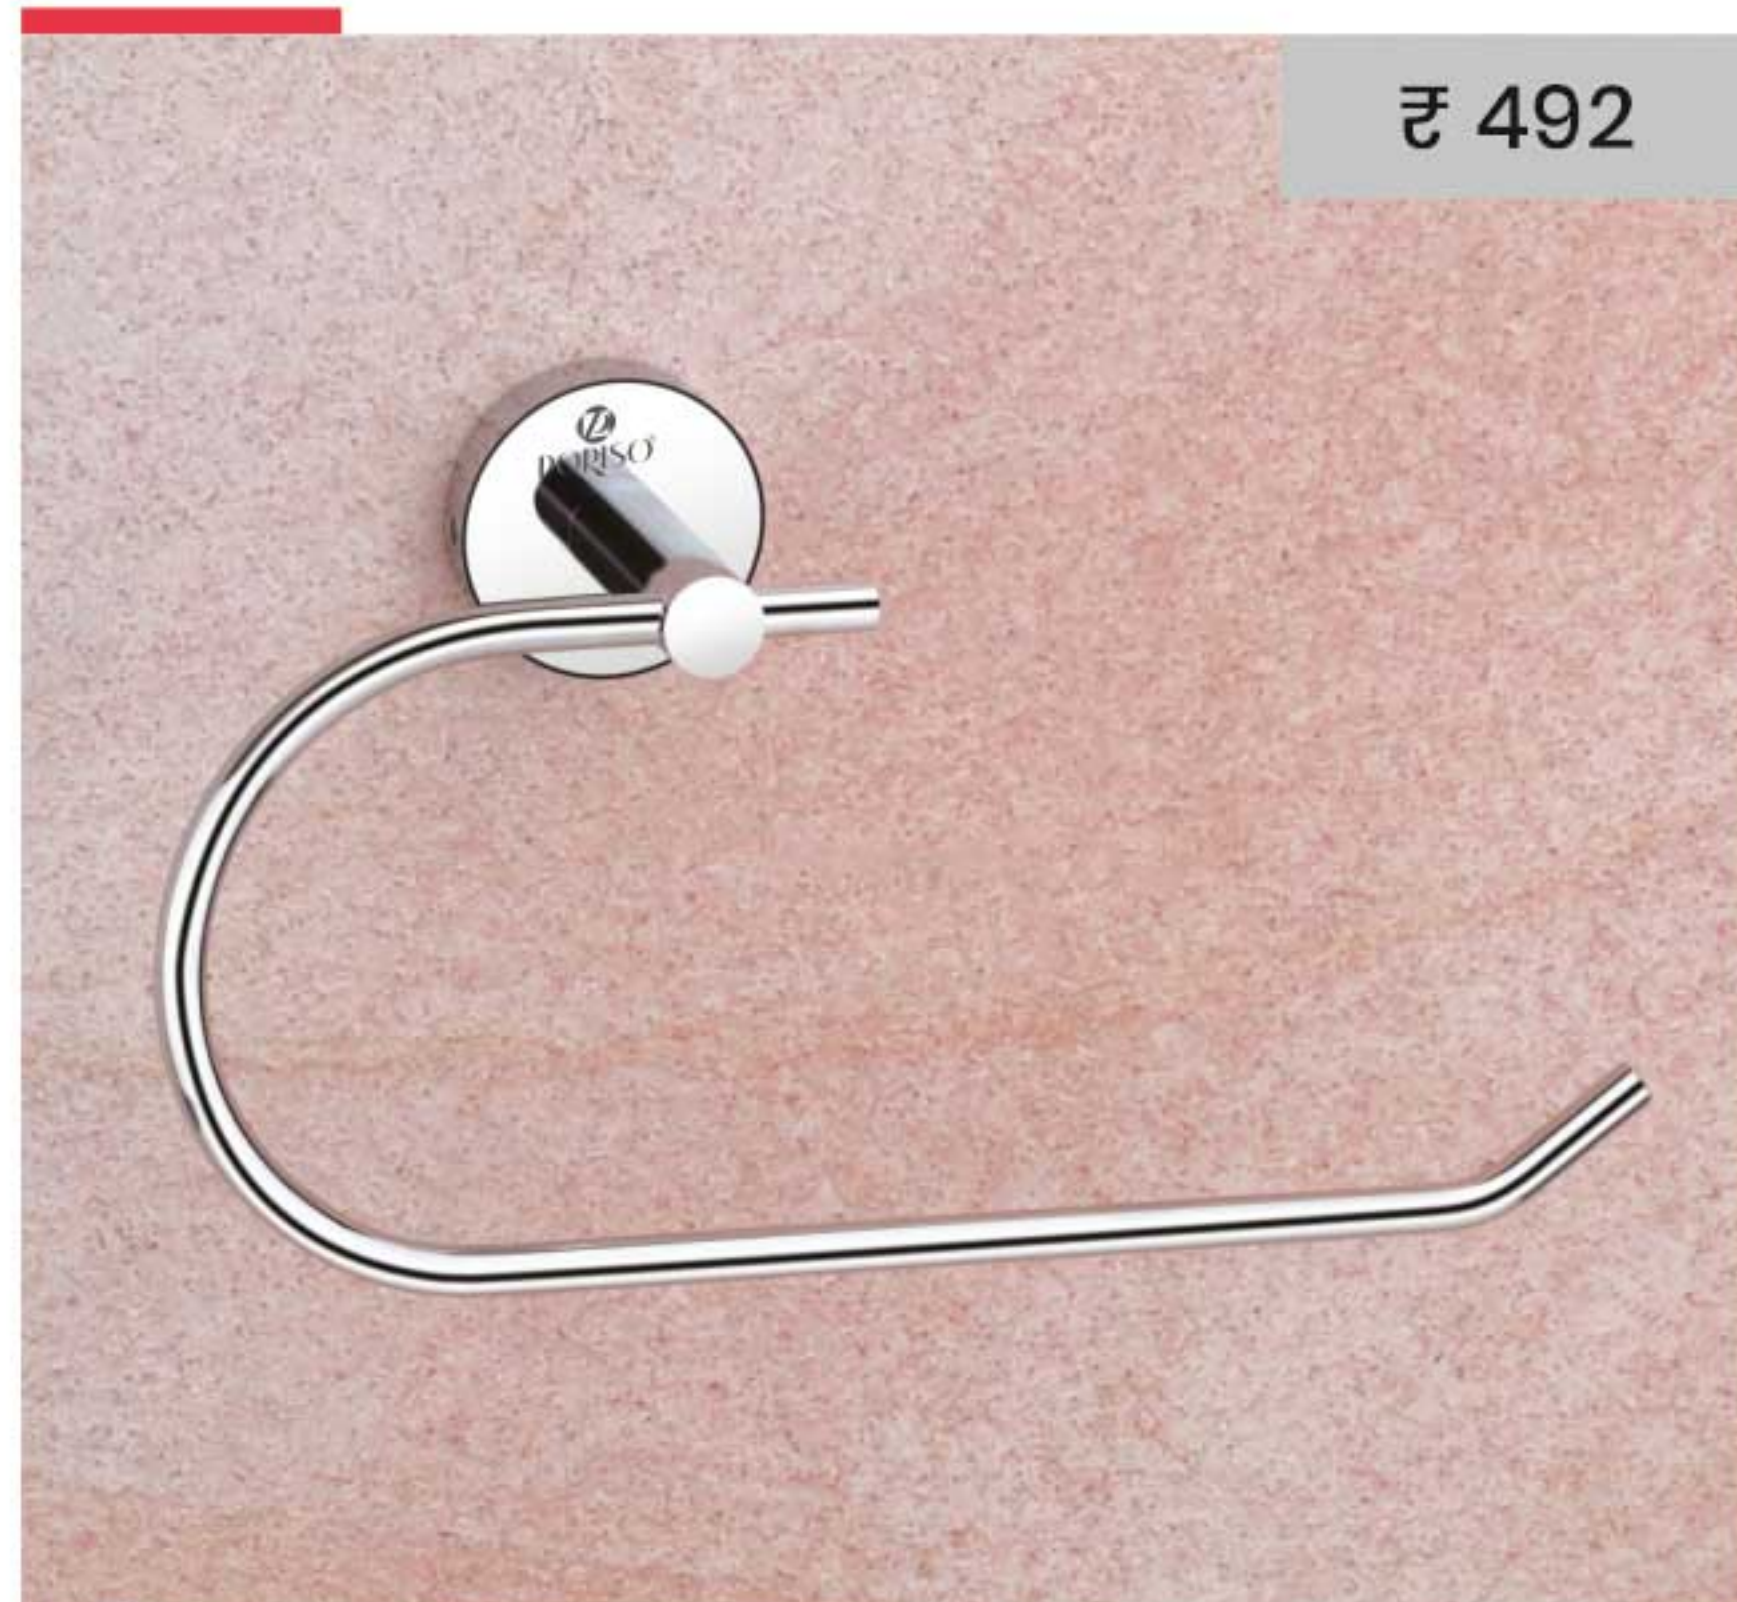

SW 014 • T. Holder with Liq. S. Dispenser

SW 013 • Paper Holder

SW 001 • Towel Rack 24"

₹ 1834

SW 002 • Towel Rack 18"

₹ 1732

SW 008 • Robe Hook

₹ 310

SW 007 • Napkin Ring

₹ 492

SW 004 • Towel Rod 18"

₹ 702

SW 003 • Towel Rod 24"

₹ 752