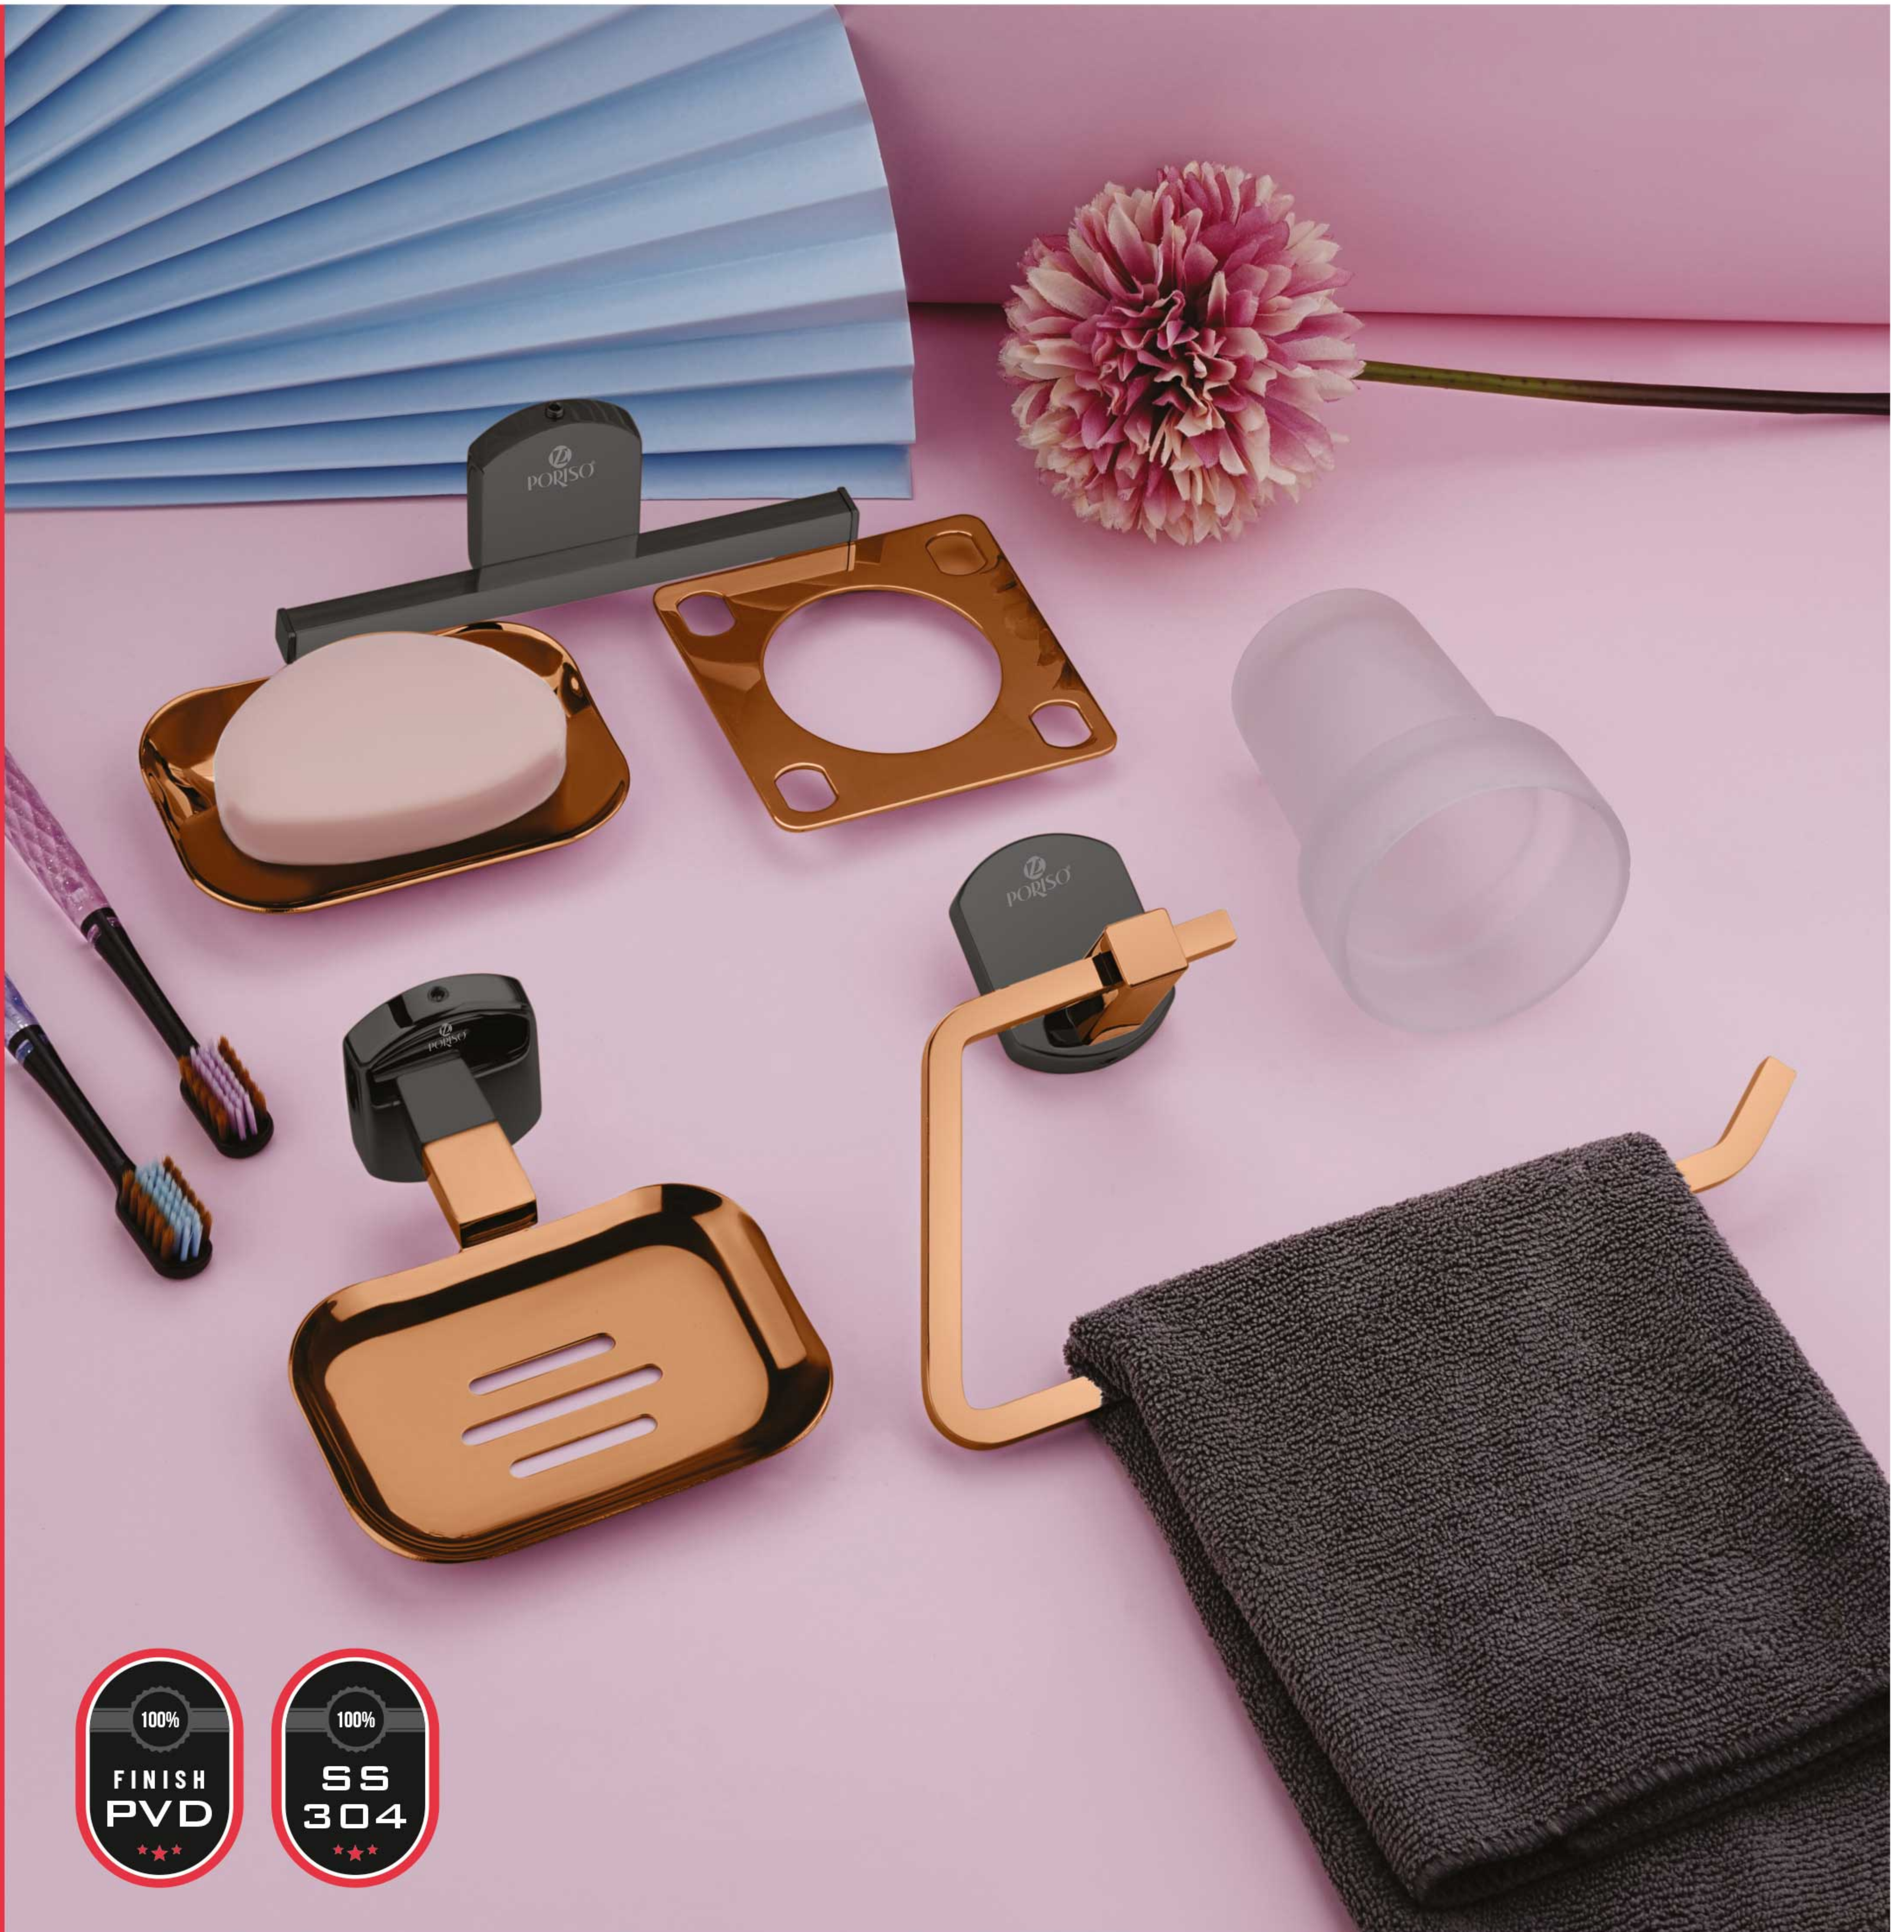

www.poriso.in